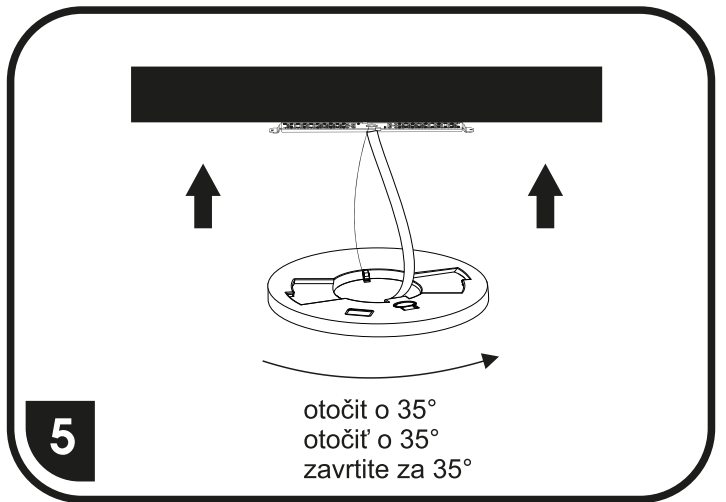

WPCB2

Instalace bez montážního otvoru (přímo na stěnu)

S ohledem na technické důvody související s funkčností svítidla, není vhodné světelný zdroj ze svítidla demontovat/vyměňovat.

Inštalácia bez montážneho otvoru (priamo na stenu)

ilustrační obr.

Nesundavejte světlo z jedné strany držáku (kovové lišty)
Může dojít k poškození světla

Neskladajte svetlo z jednej strany držáka (kovové lišty)
Môže dôjsť k poškodeniu svetla

Ne jemlji luči iz enegastranice držala (kovinski trakovi)
Luč se lahko poškoduje