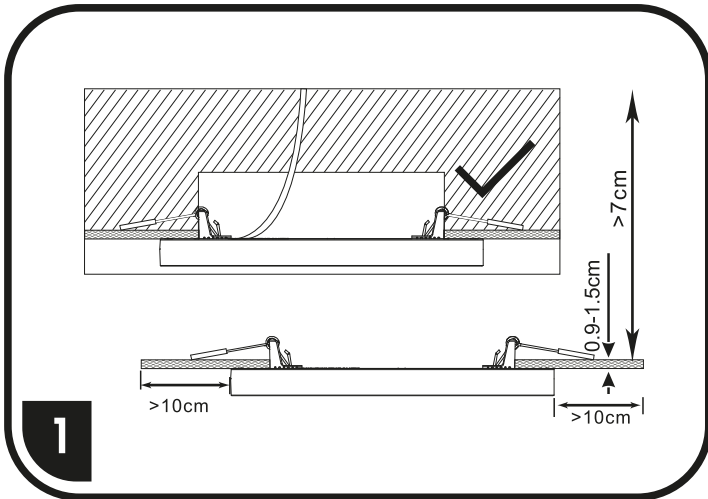

WPCB2

Instalace do montážního otvoru

S ohledem na technické důvody související s funkčností svítidla, není vhodné světelný zdroj ze svítidla demontovat/vyměňovat.

Inštalácia do montážneho otvoru

Vzhľadom na technické dôvody súvisiace s funkčnosťou svietidla, nie je vhodné svetelný zdroj zo svietidla demontovať/vymieňať.

Namestitev v montažno luknjo

Glede na tehnične razloge, povezane s funkcionalnostjo svetilke, svetlobnega vira iz svetilke ni priporočljivo razstaviti/zamenjati.

ilustrační obr.

WPCB2-18W

WPCB2-24W

Zvolte požadovanou barvu světla
Zvolte požadovanú farbu svetla
Izberite želeno barvo svetlobe

3000K: teple bílá / teple biela / toplo bela
4000K: bílá / biela / bela
6000K: studená bílá / studená biela / hladno bela

Zvolte požadovaný výkon W
Zvolte požadovaný výkon W
Izberite želeno zmogljivost W

WPCB2-18W 6W / 12W / 18W
WPCB2-24W 12W / 18W / 24W