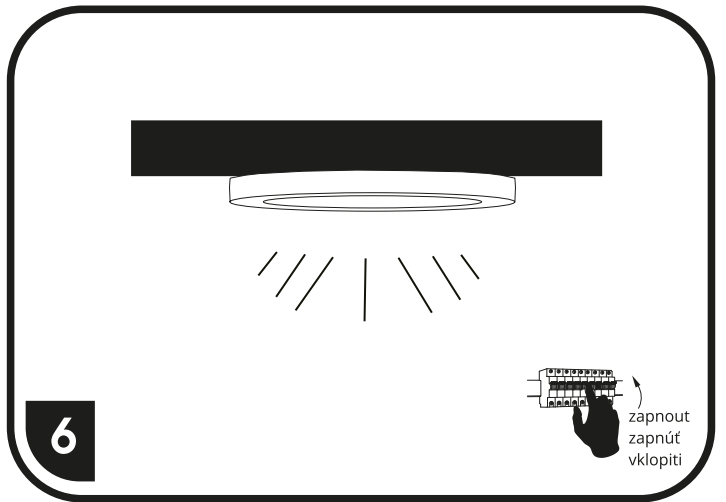

WPCB2

Instalace do montážního otvoru

S ohledem na technické důvody související s funkčností svítidla, není vhodné světelný zdroj ze svítidla demontovat/vyměňovat.

Inštalácia do montážneho otvoru

Vzhľadom na technické dôvody súvisiace s funkčnosťou svietidla, nie je vhodné svetelný zdroj zo svietidla demontovať/vymieňať.

Namestitev v montažno luknjo

Glede na tehnične razloge, povezane s funkcionalnostjo svetilke, svetlobnega vira iz svetilke ni priporočljivo razstaviti/zamenjati.

ilustrační obr.

WPCB2-18W

WPCB2-24W

Zvolte požadovanou barvu světla
Zvolte požadovanú farbu svetla
Izberite želeno barvo svetlobe

3000K: teple bílá / teple biela / toplo bela
4000K: bílá / biela / bela
6000K: studená bílá / studená biela / hladno bela

Zvolte požadovaný výkon W
Zvolte požadovaný výkon W
Izberite želeno zmogljivost W

WPCB2-18W 6W / 12W / 18W
WPCB2-24W 12W / 18W / 24W