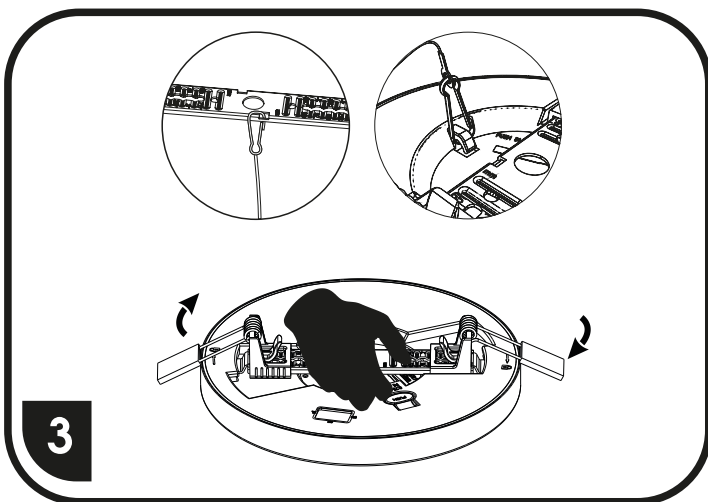

ilustrační obr.

Nesundavejte světlo z jedné strany držáku (kovové lišty)
Může dojít k poškození světla

Neskladajte svetlo z jednej strany držáka (kovové lišty)
Môže dôjsť k poškodeniu svetla

Ne jemlji luči iz enegastranice držala (kovinski trakovi)
Luč se lahko poškoduje

Zvolte požadovaný výkon W
Zvolte požadovaný výkon W
Izberite želeno zmogljivost W

WPCB2-18W 6W / 12W / 18W
WPCB2-24W 12W / 18W / 24W

WPCB2

Instalace do montážního otvoru

S ohledem na technické důvody související s funkčností svítidla, není vhodné světelný zdroj ze svítidla demontovat/vyměňovat.

Inštalácia do montážneho otvoru

Vzhľadom na technické dôvody súvisiace s funkčnosťou svietidla, nie je vhodné svetelný zdroj zo svietidla demontovať/vymieňať.

Namestitev v montažno luknjo

Glede na tehnične razloge, povezane s funkcionalnostjo svetilke, svetlobnega vira iz svetilke ni priporočljivo razstaviti/zamenjati.