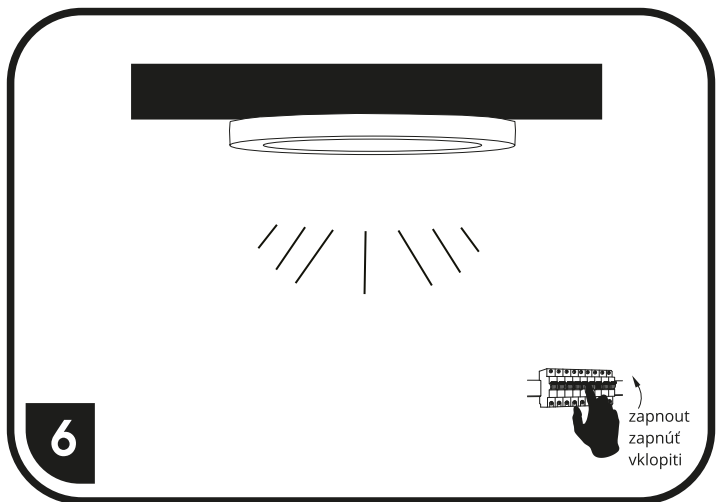

WPCB2

Instalace bez montážního otvoru (přímo na stěnu)

S ohledem na technické důvody související s funkčností svítidla, není vhodné světelný zdroj ze svítidla demontovat/vyměňovat.

Inštalácia bez montážneho otvoru (priamo na stenu)

Vzhľadom na technické dôvody súvisiace s funkčnosťou svietidla, nie je vhodné svetelný zdroj zo svietidla demontovať/vymieňať.

Namestitev brez montažne luknje (direktno na steno)

Glede na tehnične razloge, povezane s funkcionalnostjo svetilke, svetlobnega vira iz svetilke ni priporočljivo razstaviti/zamenjati.

ilustrační obr.

Nesundavejte světlo z jedné strany držáku (kovové lišty)
Může dojít k poškození světla

Neskladajte svetlo z jednej strany držáka (kovové lišty)
Môže dôjsť k poškodeniu svetla

Ne jemlji luči iz enegastranice držala (kovinski trakovi)
Luč se lahko poškoduje