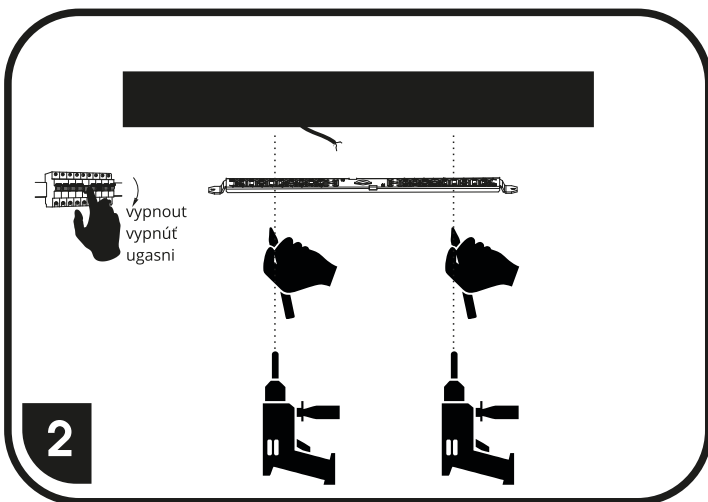

WPCB2

Instalace bez montážního otvoru (přímo na stěnu)

S ohledem na technické důvody související s funkčností svítidla, není vhodné světelný zdroj ze svítidla demontovat/vyměňovat.

Inštalácia bez montážneho otvoru (priamo na stenu)

Vzhľadom na technické dôvody súvisiace s funkčnosťou svietidla, nie je vhodné svetelný zdroj zo svietidla demontovať/vymieňať.

Namestitev brez montažne luknje (direktno na steno)

Glede na tehnične razloge, povezane s funkcionalnostjo svetilke, svetlobnega vira iz svetilke ni priporočljivo razstaviti/zamenjati.

ilustrační obr.

Nesundavejte světlo z jedné strany držáku (kovové lišty)
Může dojít k poškození světla

Neskladajte svetlo z jednej strany držáka (kovové lišty)
Môže dôjsť k poškodeniu svetla

Ne jemlji luči iz enegastranice držala (kovinski trakovi)
Luč se lahko poškoduje