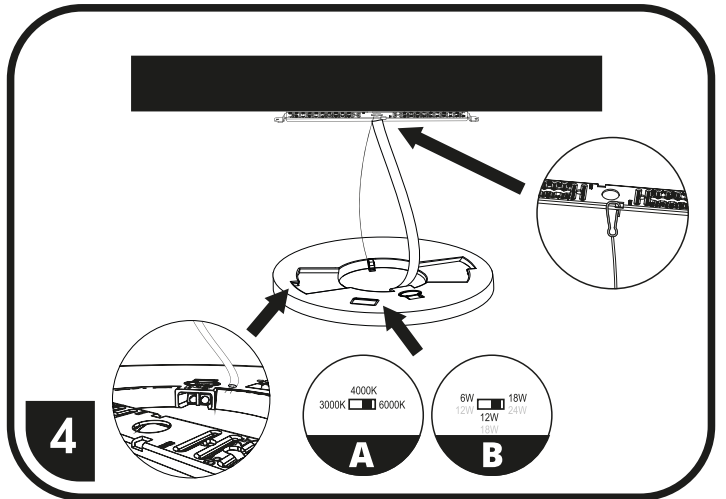

WPCB2

Instalace bez montážního otvoru (přímo na stěnu)

S ohledem na technické důvody související s funkčností svítidla, není vhodné světelný zdroj ze svítidla demontovat/vyměňovat.

Inštalácia bez montážneho otvoru (priamo na stenu)

Vzhľadom na technické dôvody súvisiace s funkčnosťou svietidla, nie je vhodné svetelný zdroj zo svietidla demontovať/vymieňať.

Namestitev brez montažne luknje (direktno na steno)

Glede na tehnične razloge, povezane s funkcionalnostjo svetilke, svetlobnega vira iz svetilke ni priporočljivo razstaviti/zamenjati.

ilustrační obr.

Nesundavejte světlo z jedné strany držáku (kovové lišty)
Může dojít k poškození světla

Neskladajte svetlo z jednej strany držáka (kovové lišty)
Môže dôjsť k poškodeniu svetla

Ne jemlji luči iz enegastranice držala (kovinski trakovi)
Luč se lahko poškoduje