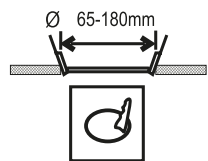

WPCB2

Instalace do montážního otvoru

S ohledem na technické důvody související s funkčností svítidla, není vhodné světelný zdroj ze svítidla demontovat/vyměňovat.

Inštalácia do montážneho otvoru

Vzhľadom na technické dôvody súvisiace s funkčnosťou svietidla, nie je vhodné svetelný zdroj zo svietidla demontovať/vymieňať.

Namestitev v montažno luknjo

Glede na tehnične razloge, povezane s funkcionalnostjo svetilke, svetlobnega vira iz svetilke ni priporočljivo razstaviti/zamenjati.

ilustrační obr.

WPCB2-18W

WPCB2-24W

Zvolte požadovanou barvu světla
Zvolte požadovanú farbu svetla
Izberite želeno barvo svetlobe

3000K: teple bílá / teple biela / toplo bela
4000K: bílá / biela / bela
6000K: studená bílá / studená biela / hladno bela

Zvolte požadovaný výkon W
Zvolte požadovaný výkon W
Izberite želeno zmogljivost W

WPCB2-18W 6W / 12W / 18W
WPCB2-24W 12W / 18W / 24W