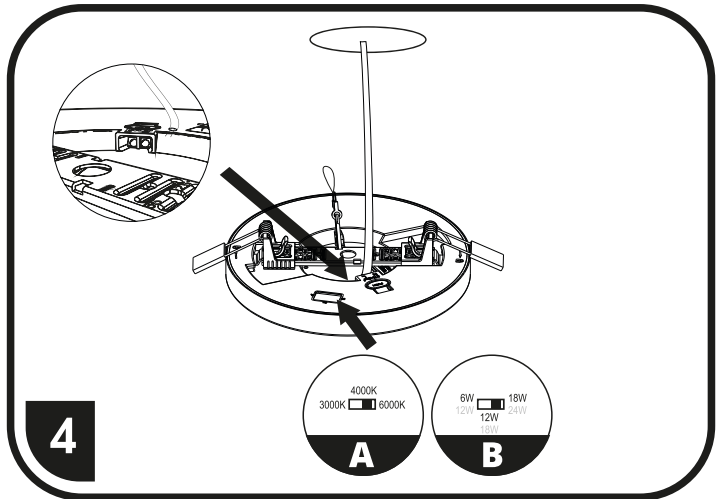

ilustrační obr.

Nesundavejte světlo z jedné strany držáku (kovové lišty)
Může dojít k poškození světla

Neskladajte svetlo z jednej strany držáka (kovové lišty)
Môže dôjsť k poškodeniu svetla

Ne jemlji luči iz enegastranice držala (kovinski trakovi)
Luč se lahko poškoduje

Zvolte požadovaný výkon W
Zvolte požadovaný výkon W
Izberite želeno zmogljivost W

WPCB2-18W 6W / 12W / 18W
WPCB2-24W 12W / 18W / 24W

WPCB2

Instalace do montážního otvoru

S ohledem na technické důvody související s funkčností svítidla, není vhodné světelný zdroj ze svítidla demontovat/vyměňovat.

Inštalácia do montážneho otvoru

Vzhľadom na technické dôvody súvisiace s funkčnosťou svietidla, nie je vhodné svetelný zdroj zo svietidla demontovať/vymieňať.

Namestitev v montažno luknjo

Glede na tehnične razloge, povezane s funkcionalnostjo svetilke, svetlobnega vira iz svetilke ni priporočljivo razstaviti/zamenjati.