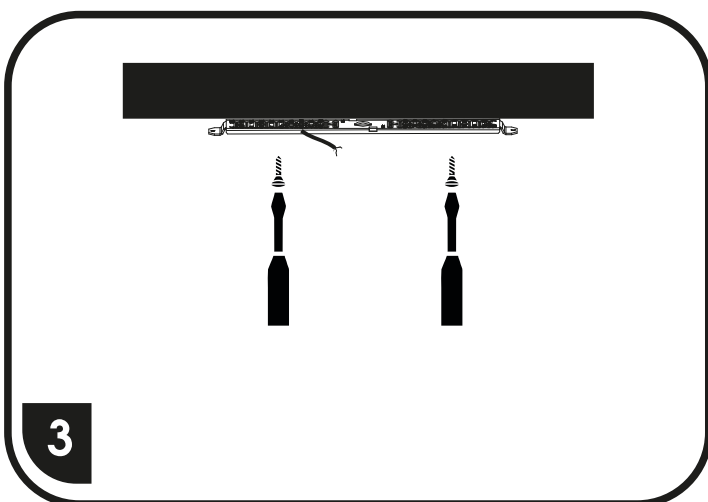

WPCB2

Instalace bez montážního otvoru (přímo na stěnu)

S ohledem na technické důvody související s funkčností svítidla, není vhodné světelný zdroj ze svítidla demontovat/vyměňovat.

Inštalácia bez montážneho otvoru (priamo na stenu)

Vzhľadom na technické dôvody súvisiace s funkčnosťou svietidla, nie je vhodné svetelný zdroj zo svietidla demontovať/vymieňať.

Namestitev brez montažne luknje (direktno na steno)

Glede na tehnične razloge, povezane s funkcionalnostjo svetilke, svetlobnega vira iz svetilke ni priporočljivo razstaviti/zamenjati.

ilustrační obr.

Nesundavejte světlo z jedné strany držáku (kovové lišty)
Může dojít k poškození světla

Neskladajte svetlo z jednej strany držáka (kovové lišty)
Môže dôjsť k poškodeniu svetla

Ne jemlji luči iz enegastranice držala (kovinski trakovi)
Luč se lahko poškoduje