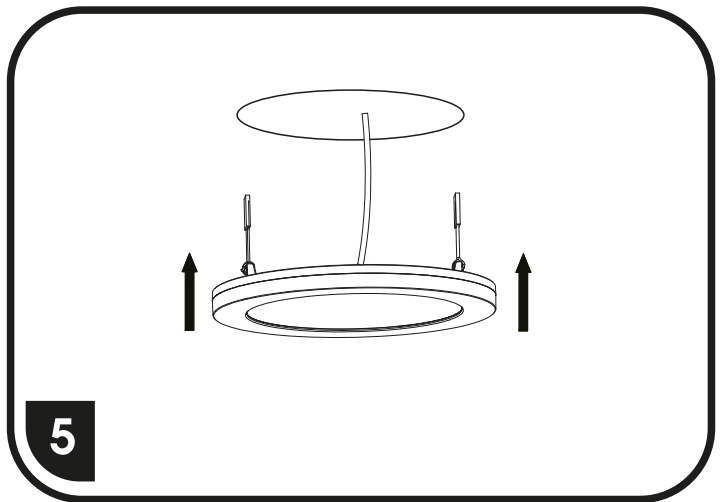

WPCB2

Instalace do montážního otvoru

S ohledem na technické důvody související s funkčností svítidla, není vhodné světelný zdroj ze svítidla demontovat/vyměňovat.

Inštalácia do montážneho otvoru

Vzhľadom na technické dôvody súvisiace s funkčnosťou svietidla, nie je vhodné svetelný zdroj zo svietidla demontovať/vymieňať.

Namestitev v montažno luknjo

Glede na tehnične razloge, povezane s funkcionalnostjo svetilke, svetlobnega vira iz svetilke ni priporočljivo razstaviti/zamenjati.

ilustrační obr.

WPCB2-18W

WPCB2-24W

Zvolte požadovanou barvu světla
Zvolte požadovanú farbu svetla
Izberite želeno barvo svetlobe

3000K: teple bílá / teple biela / toplo bela
4000K: bílá / biela / bela
6000K: studená bílá / studená biela / hladno bela

Zvolte požadovaný výkon W
Zvolte požadovaný výkon W
Izberite želeno zmogljivost W

WPCB2-18W 6W / 12W / 18W
WPCB2-24W 12W / 18W / 24W