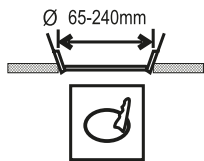

WPCB2-24W

Zvolte požadovanou barvu světla
Zvolte požadovanú farbu svetla
Izberite želeno barvo svetlobe

3000K: teple bílá / teple biela / toplo bela
4000K: bílá / biela / bela
6000K: studená bílá / studená biela / hladno bela