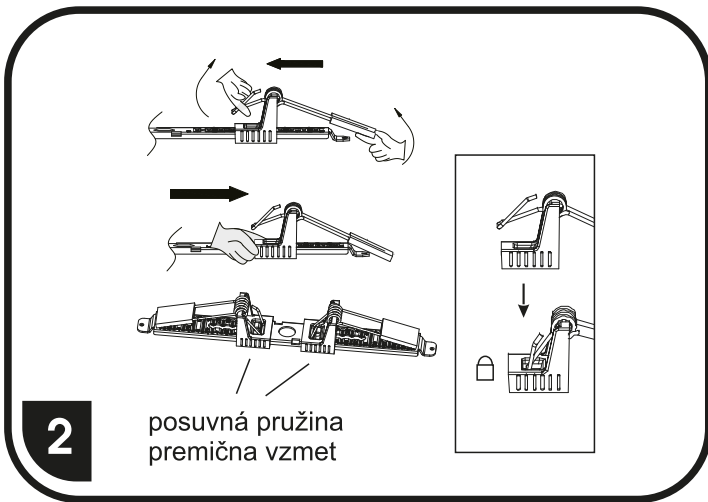

ilustrační obr.

Nesundavejte světlo z jedné strany držáku (kovové lišty)
Může dojít k poškození světla

Neskladajte svetlo z jednej strany držáka (kovové lišty)
Môže dôjsť k poškodeniu svetla

Ne jemlji luči iz enegastranice držala (kovinski trakovi)
Luč se lahko poškoduje

Zvolte požadovaný výkon W
Zvolte požadovaný výkon W
Izberite želeno zmogljivost W

WPCB2-18W 6W / 12W / 18W
WPCB2-24W 12W / 18W / 24W

WPCB2

Instalace do montážního otvoru

S ohledem na technické důvody související s funkčností svítidla, není vhodné světelný zdroj ze svítidla demontovat/vyměňovat.

Inštalácia do montážneho otvoru

Vzhľadom na technické dôvody súvisiace s funkčnosťou svietidla, nie je vhodné svetelný zdroj zo svietidla demontovať/vymieňať.

Namestitev v montažno luknjo

Glede na tehnične razloge, povezane s funkcionalnostjo svetilke, svetlobnega vira iz svetilke ni priporočljivo razstaviti/zamenjati.