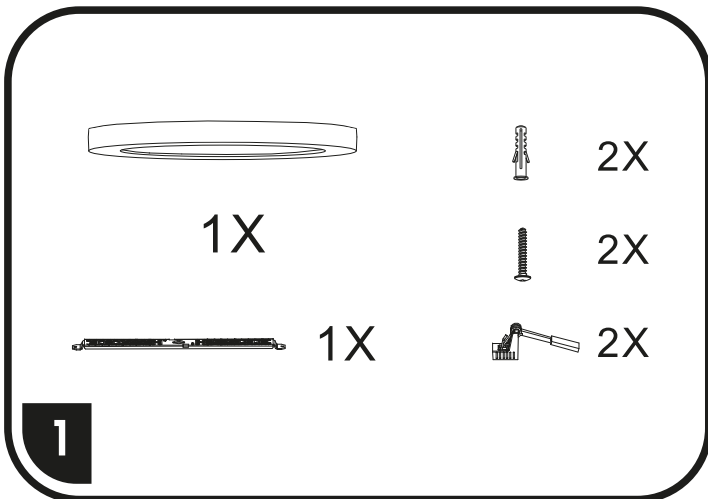

WPCB2

Instalace bez montážního otvoru (přímo na stěnu)

S ohledem na technické důvody související s funkčností svítidla, není vhodné světelný zdroj ze svítidla demontovat/vyměňovat.

Inštalácia bez montážneho otvoru (priamo na stenu)

ilustrační obr.

Nesundavejte světlo z jedné strany držáku (kovové lišty)
Může dojít k poškození světla

Neskladajte svetlo z jednej strany držáka (kovové lišty)
Môže dôjsť k poškodeniu svetla

Ne jemlji luči iz enegastranice držala (kovinski trakovi)
Luč se lahko poškoduje