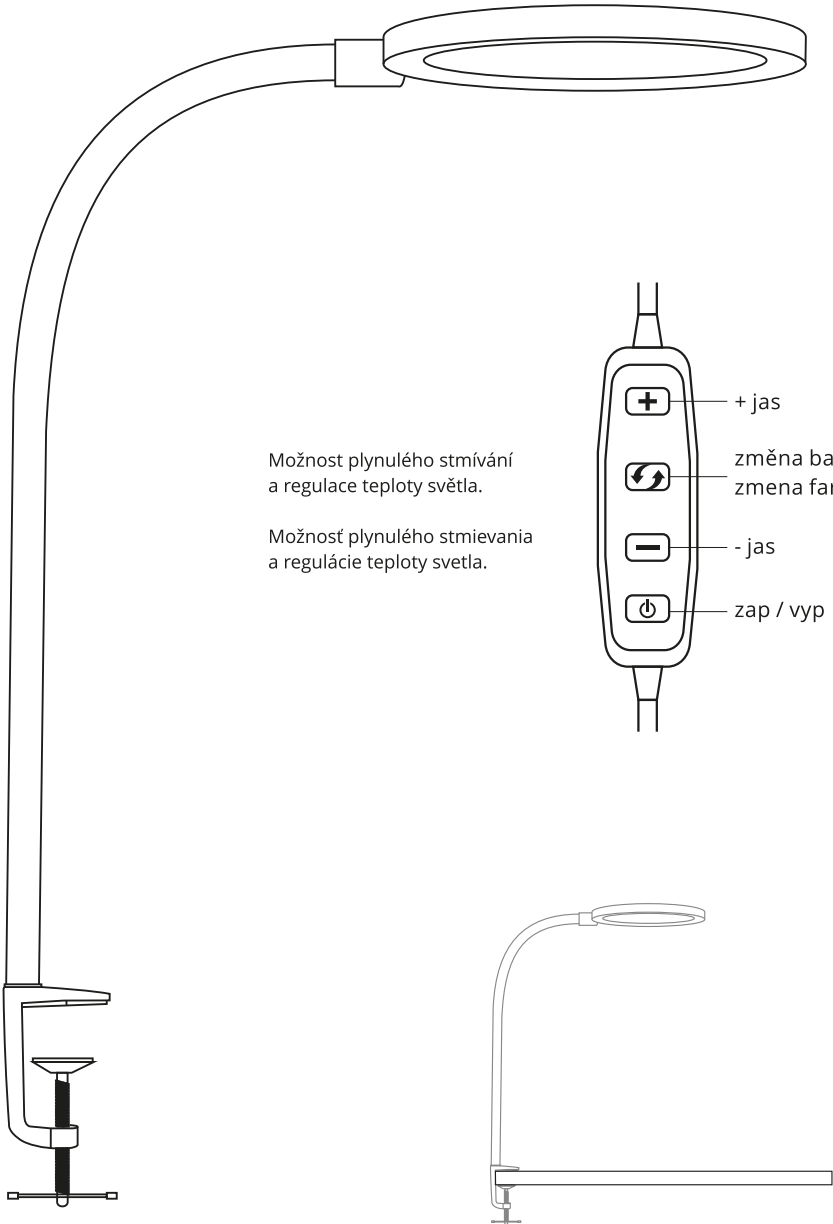

# LU13A

S ohledem na technické důvody související s funkčností svítidla, není vhodné světelný zdroj ze svítidla demontovat/vyměňovat.

Vzhledem na technické důvody sůvisejůuce s funkčností svítidla, nie je vhodné světelný zdroj zo svítidla demontovať/vymieňat.

Možnost plynulého stmívání  
a regulace teploty světla.

Možnosť plynulého stmievania  
a regulácie teploty svetla.