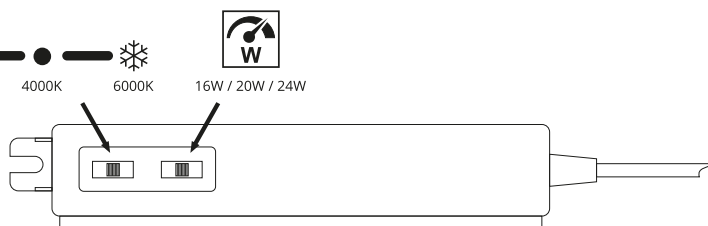

< 3,2 >

< 59,5 >

< 59,5 >

3000K 4000K 6000K 16W / 20W / 24W

na driveru lze nastavit výkon (W) a barvu světla (K)
na driveru je možné nastaviť výkon (W) a farbu svetla (K)