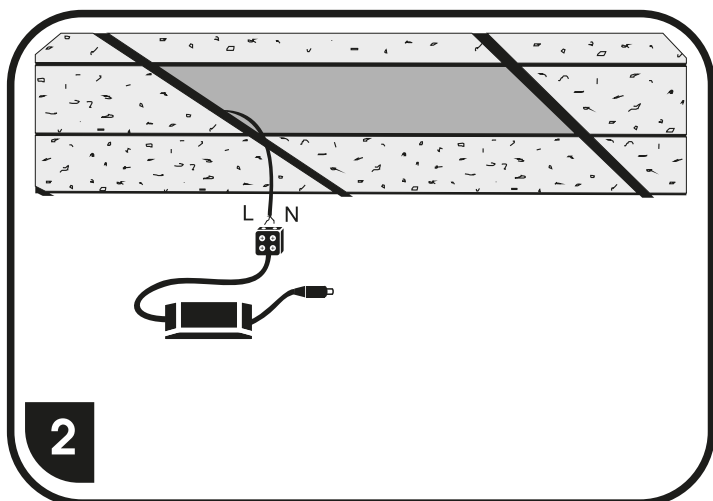

LED-GPL-24W/CCT

S ohledem na technické důvody související s funkcí svítidla, není vhodné světelný zdroj ze svítidla demontovat/vyměňovat.

Vzhľadom na technické dôvody súvisiace s funkčnosťou svietidla, nie je vhodné svetelný zdroj zo svietidla demontovať/vymieňať.