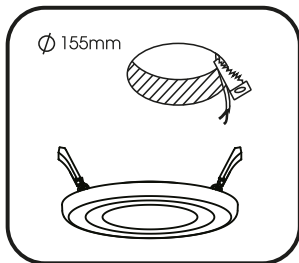

LED-DUO-R12W