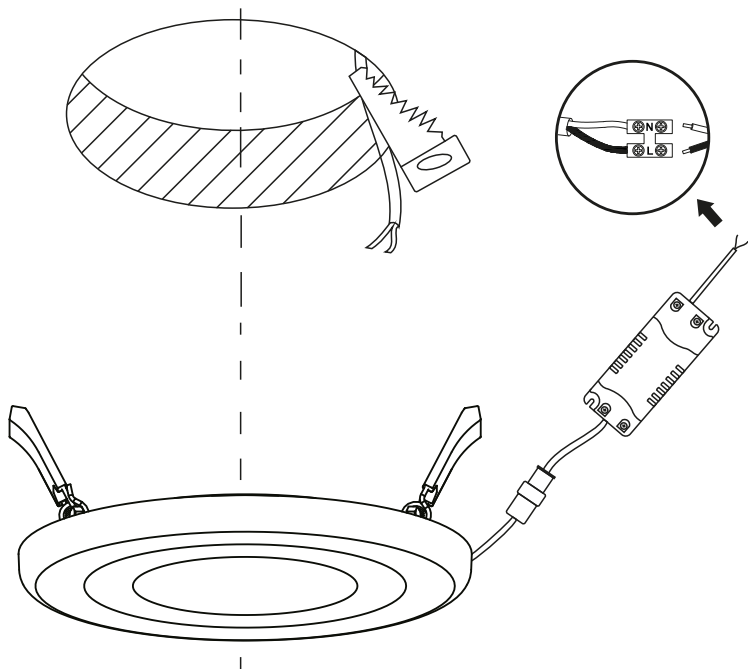

LED-DUO-R

S ohledem na technické důvody související s funkcí svítidla, není vhodné světelný zdroj ze svítidla demontovat/vyměňovat.

Vzhľadom na technické dôvody súvisiace s funkciou svietidla, nie je vhodné svetelný zdroj zo svietidla demontovať/vymieňať.