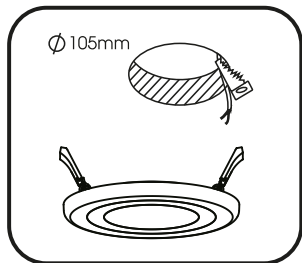

LED-DUO-R

S ohledem na technické důvody související s funkcí svítidla, není vhodné světelný zdroj ze svítidla demontovat/vyměňovat.

Vzhľadom na technické dôvody súvisiace s funkciou svietidla, nie je vhodné svetelný zdroj zo svietidla demontovať/vymieňať.