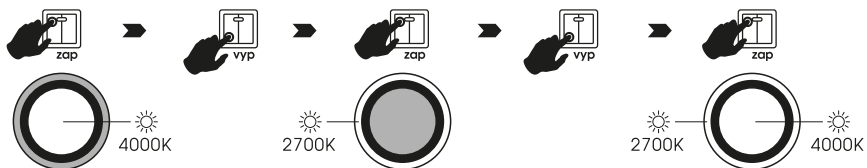

LED-DUO-R6W

LED-DUO-R12W

LED-DUO-R18W

Pokud svítidlo vypnete a zapnete za déle než 2 minuty, aktivuje se výchozí režim osvětlení. Ak svietidlo vypnete a zapnete za viac ako 2 minúty, aktivuje sa predvolený režim osvetlenia.