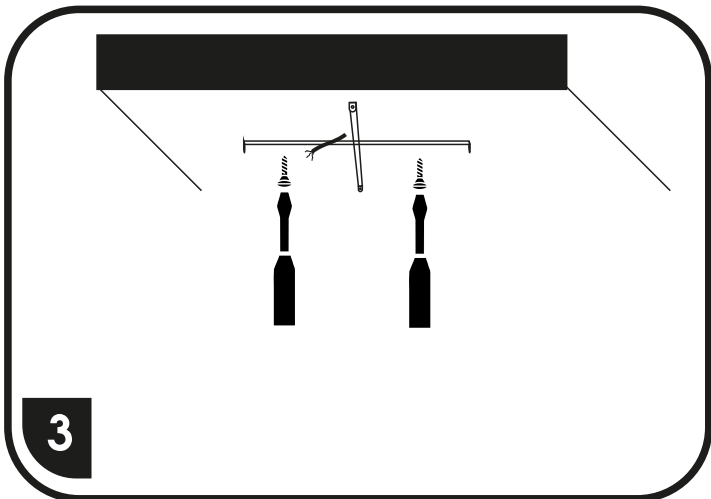

WALP08-60W/LED

SVÍTLIDLA JSOU JIŽ Z VÝROBY SPÁROVANÁ S DÁLKOVÝM OVLADAČEM
SVIETIDLÁ SÚ UŽ Z VÝROBY SPÁROVANÁ S DIALKOVÝM OVLÁDAČOM

přepínání barevných kombinací lze provádět též vypínačem

prepínanie farebných kombinací je možné tiež spraviť vypínačom