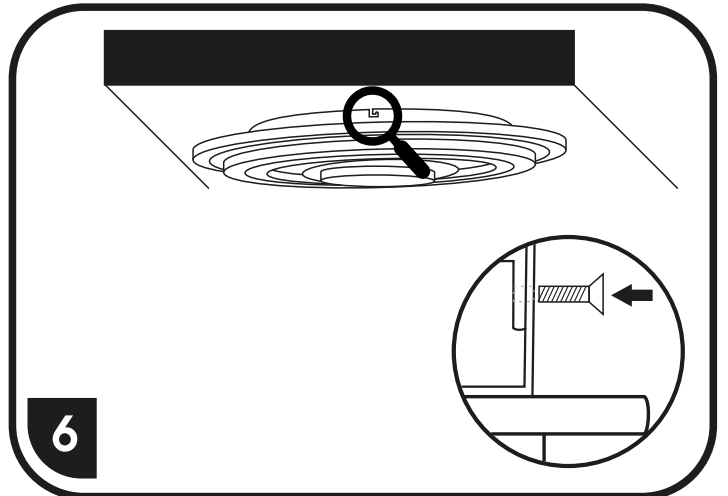

WALP08-60W/LED

SVÍTLIDLA JSOU JIŽ Z VÝROBY SPÁROVANÁ S DÁLKOVÝM OVLADAČEM
SVIETIDLÁ SÚ UŽ Z VÝROBY SPÁROVANÁ S DIALKOVÝM OVLÁDAČOM

přepínání barevných kombinací lze provádět též vypínačem

prepínanie farebných kombinací je možné tiež spraviť vypínačom