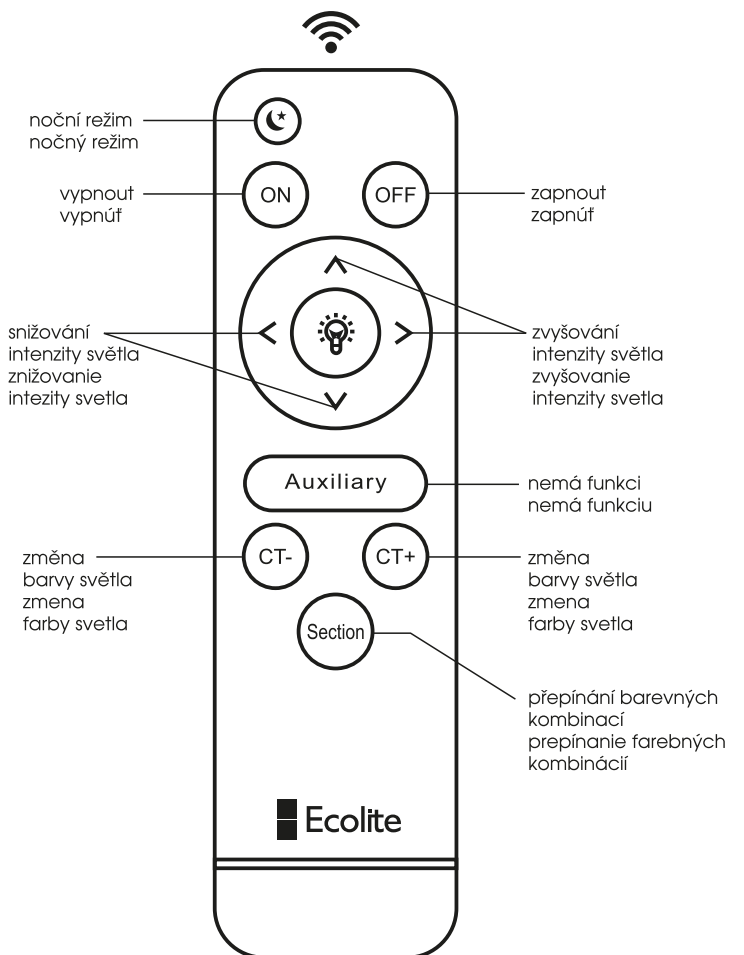

WALP08-60W/LED

SVÍTLIDLA JSOU JIŽ Z VÝROBY SPÁROVANÁ S DÁLKOVÝM OVLADAČEM
SVIETIDLÁ SÚ UŽ Z VÝROBY SPÁROVANÁ S DIALKOVÝM OVLÁDAČOM

přepínání barevných kombinací lze provádět též vypínačem

prepínanie farebných kombinací je možné tiež spraviť vypínačom