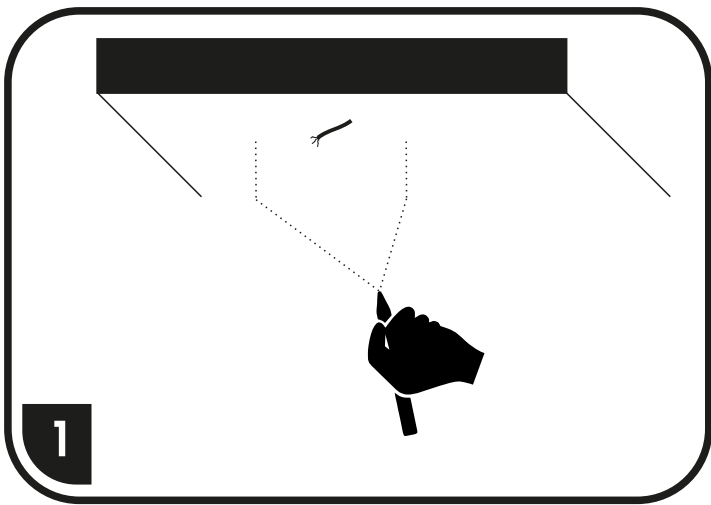

WALP08-60W/LED

SVÍTLIDLA JSOU JIŽ Z VÝROBY SPÁROVANÁ S DÁLKOVÝM OVLADAČEM
SVIETIDLÁ SÚ UŽ Z VÝROBY SPÁROVANÁ S DIALKOVÝM OVLÁDAČOM

přepínání barevných kombinací lze provádět též vypínačem

prepínanie farebných kombinací je možné tiež spraviť vypínačom