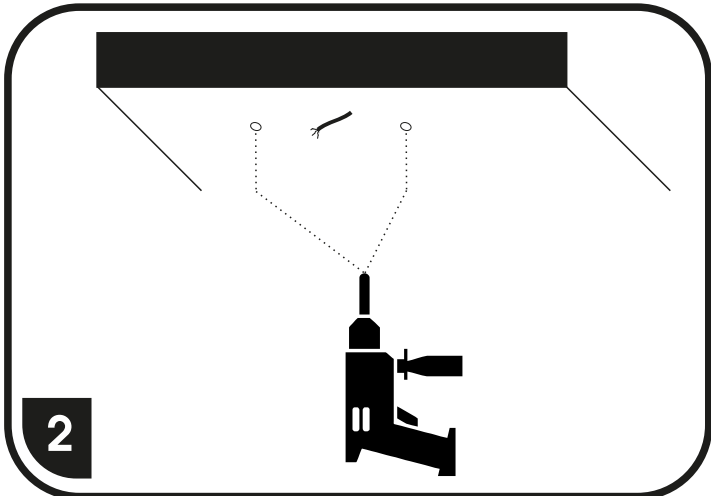

WALP08-60W/LED

SVÍTLIDLA JSOU JIŽ Z VÝROBY SPÁROVANÁ S DÁLKOVÝM OVLADAČEM
SVIETIDLÁ SÚ UŽ Z VÝROBY SPÁROVANÁ S DIALKOVÝM OVLÁDAČOM

přepínání barevných kombinací lze provádět též vypínačem

prepínanie farebných kombinací je možné tiež spraviť vypínačom