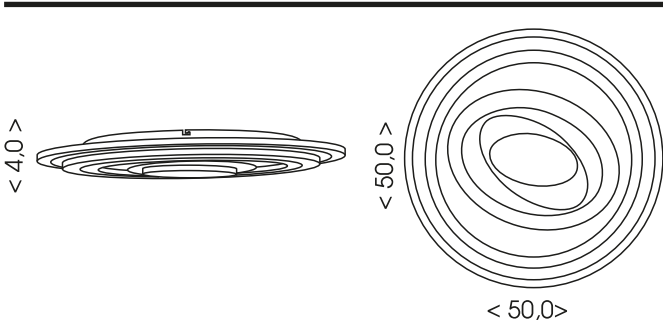

WALP08-60W/LED

SVÍTLIDLA JSOU JIŽ Z VÝROBY SPÁROVANÁ S DÁLKOVÝM OVLADAČEM
SVIETIDLÁ SÚ UŽ Z VÝROBY SPÁROVANÁ S DIALKOVÝM OVLÁDAČOM

přepínání barevných kombinací lze provádět též vypínačem

prepínanie farebných kombinací je možné tiež spraviť vypínačom