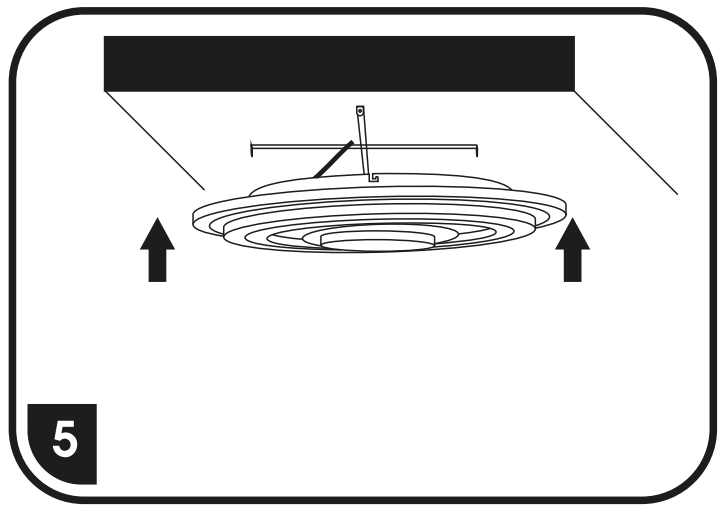

WALP08-60W/LED

SVÍTLIDLA JSOU JIŽ Z VÝROBY SPÁROVANÁ S DÁLKOVÝM OVLADAČEM
SVIETIDLÁ SÚ UŽ Z VÝROBY SPÁROVANÁ S DIALKOVÝM OVLÁDAČOM

přepínání barevných kombinací lze provádět též vypínačem

prepínanie farebných kombinací je možné tiež spraviť vypínačom