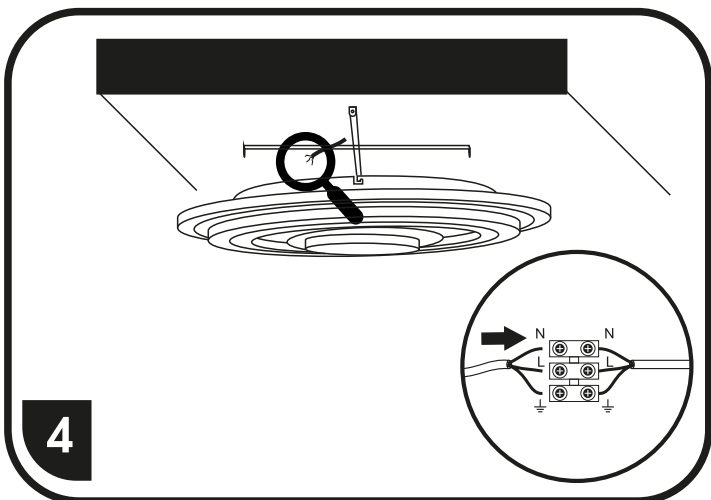

WALP08-60W/LED

SVÍTLIDLA JSOU JIŽ Z VÝROBY SPÁROVANÁ S DÁLKOVÝM OVLADAČEM
SVIETIDLÁ SÚ UŽ Z VÝROBY SPÁROVANÁ S DIALKOVÝM OVLÁDAČOM

přepínání barevných kombinací lze provádět též vypínačem

prepínanie farebných kombinací je možné tiež spraviť vypínačom