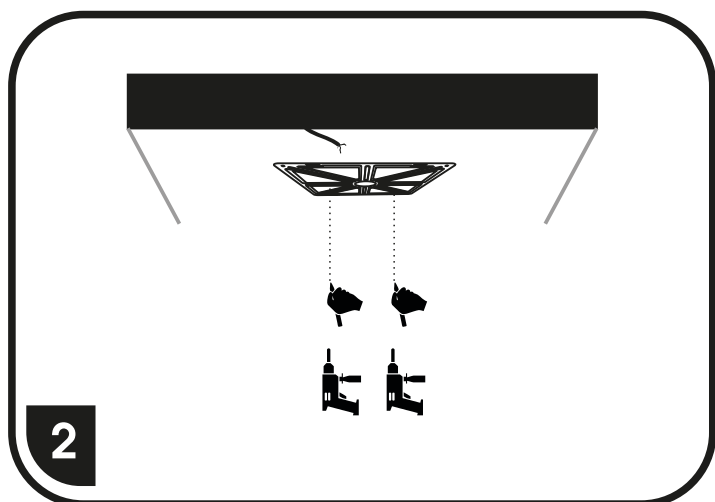

W008S-CCT

S ohledem na technické důvody související s funkcí svítidla, není vhodné světelný zdroj ze svítidla demontovat/vyměňovat.

Vzhľadom na technické dôvody súvisiace s funkčnosťou svietidla, nie je vhodné svetelný zdroj zo svietidla demontovať/vymieňať.

model - A x B x C mm

W008S-CCT/24W - 300 x 300 x 23 mm
W008S-CCT/32W - 400 x 400 x 25 mm
W008S-CCT/40W - 500 x 500 x 25 mm
W008S-CCT/50W - 600 x 900 x 28 mm