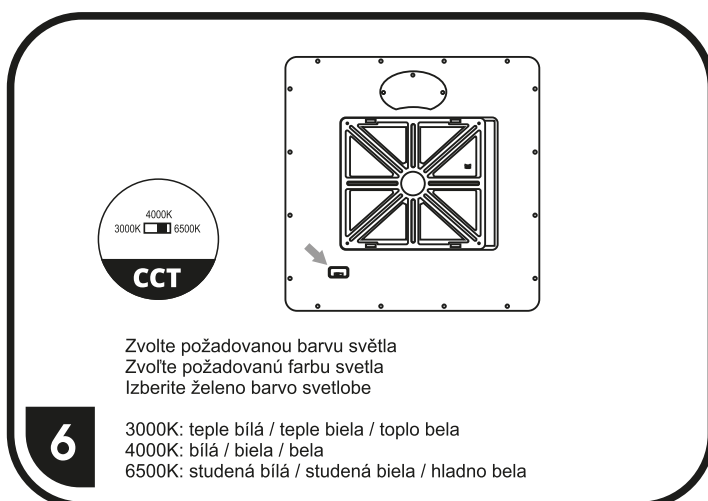

W008S-CCT

S ohledem na technické důvody související s funkcí svítidla, není vhodné světelný zdroj ze svítidla demontovat/vyměňovat.

Vzhľadom na technické dôvody súvisiace s funkčnosťou svietidla, nie je vhodné svetelný zdroj zo svietidla demontovať/vymieňať.

model - A x B x C mm

W008S-CCT/24W - 300 x 300 x 23 mm
W008S-CCT/32W - 400 x 400 x 25 mm
W008S-CCT/40W - 500 x 500 x 25 mm
W008S-CCT/50W - 600 x 900 x 28 mm