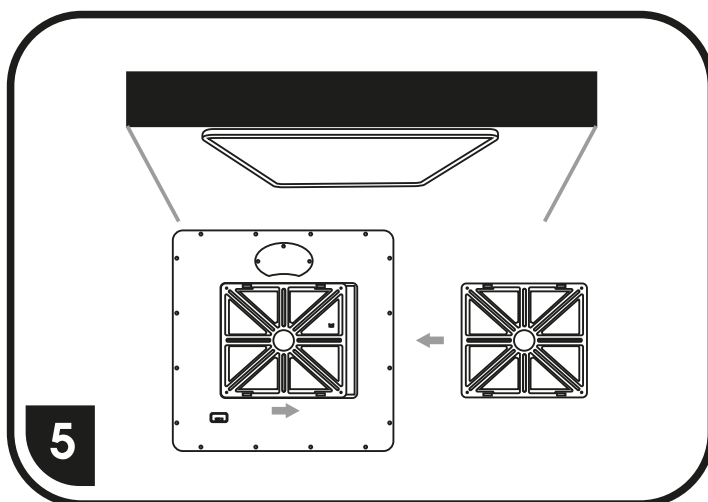

W008S-CCT

S ohledem na technické důvody související s funkcí svítidla, není vhodné světelný zdroj ze svítidla demontovat/vyměňovat.

Vzhľadom na technické dôvody súvisiace s funkčnosťou svietidla, nie je vhodné svetelný zdroj zo svietidla demontovať/vymieňať.

model - A x B x C mm

W008S-CCT/24W - 300 x 300 x 23 mm
W008S-CCT/32W - 400 x 400 x 25 mm
W008S-CCT/40W - 500 x 500 x 25 mm
W008S-CCT/50W - 600 x 900 x 28 mm