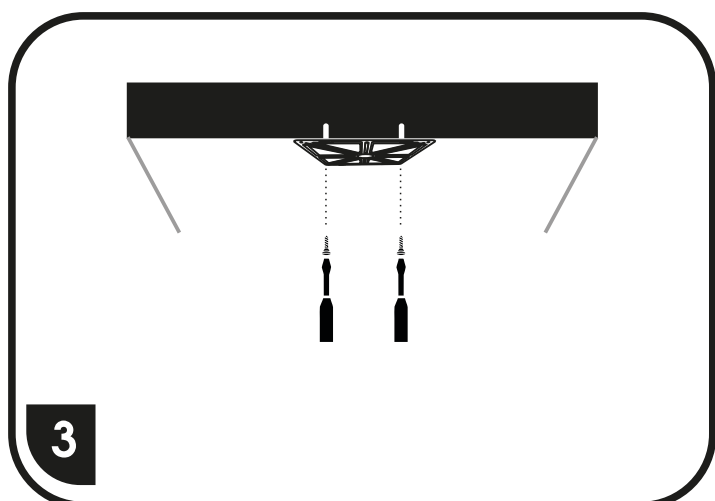

W008S-CCT

S ohledem na technické důvody související s funkcí svítidla, není vhodné světelný zdroj ze svítidla demontovat/vyměňovat.

Vzhľadom na technické dôvody súvisiace s funkčnosťou svietidla, nie je vhodné svetelný zdroj zo svietidla demontovať/vymieňať.

model - A x B x C mm

W008S-CCT/24W - 300 x 300 x 23 mm
W008S-CCT/32W - 400 x 400 x 25 mm
W008S-CCT/40W - 500 x 500 x 25 mm
W008S-CCT/50W - 600 x 900 x 28 mm