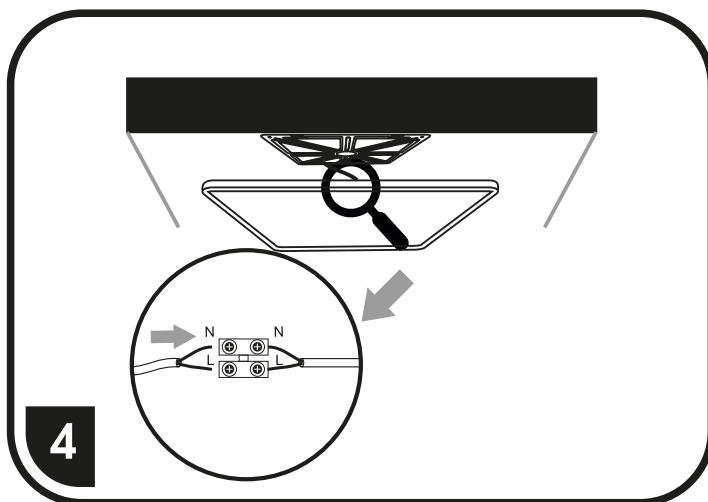

W008S-CCT

S ohledem na technické důvody související s funkcí svítidla, není vhodné světelný zdroj ze svítidla demontovat/vyměňovat.

Vzhľadom na technické dôvody súvisiace s funkčnosťou svietidla, nie je vhodné svetelný zdroj zo svietidla demontovať/vymieňať.

model - A x B x C mm

W008S-CCT/24W - 300 x 300 x 23 mm
W008S-CCT/32W - 400 x 400 x 25 mm
W008S-CCT/40W - 500 x 500 x 25 mm
W008S-CCT/50W - 600 x 900 x 28 mm