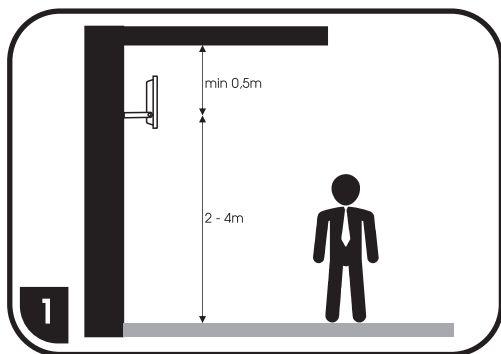

## Návod k instalaci svítidla RFLN01

1. Svítidlo vyjměte z obalu.
2. Vyrvejte otvory.
3. Připevněte svítidlo ke stropu.
4. Připojte vodiče dle značek do svorkovnice na L, N,  $\perp$ .