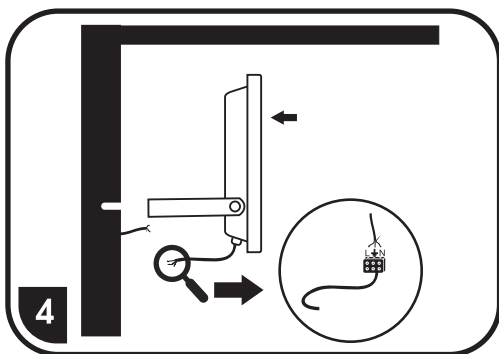

## Návod k instalaci svítidla RFLN01

1. Svítidlo vyjměte z obalu.
2. Vyrvejte otvory.
3. Připevněte svítidlo ke stropu.
4. Připojte vodiče dle značek do svorkovnice na L, N,  $\perp$ .

### DŮLEŽITÉ:

montáž svěřte odborníkovi  
vyhněte se možnému prevrtání  
el. vodičů ve zdi

## Návod na inštaláciu svietidla RFLN01

1. Svietidlo vyberte z obalu.
2. Vyrvajte otvory.
3. Prípevnite svietidlo k stropu.
4. Prípojte vodiče podľa značiek do svorkovnice na L, N,  $\perp$ .

### DŮLEŽITÉ:

montáž zverte odborníkovi  
vyhněte sa možnému prevrtaniu  
el. vodičov v stene