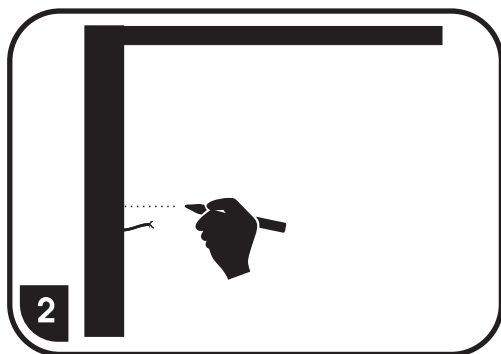

## Návod k instalaci svítidla RFLN01

1. Svítidlo vyjměte z obalu.
2. Vyrvejte otvory.
3. Připevněte svítidlo ke stropu.
4. Připojte vodiče dle značek do svorkovnice na L, N,  $\perp$ .

### DŮLEŽITÉ:

montáž svěřte odborníkovi  
vyhněte se možnému prevrtání  
el. vodičů ve zdi

### DŮLEŽITÉ:

montáž zverte odborníkovi  
vyhněte sa možnému prevrtaniu  
el. vodičov v stene