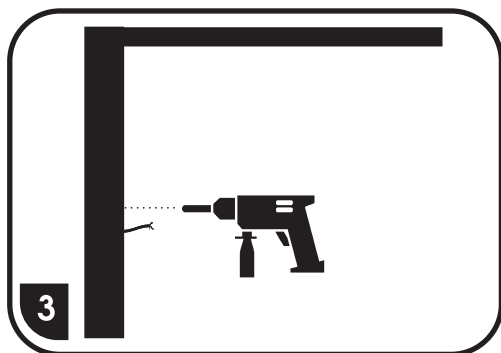

## Návod k instalaci svítidla RFLN01

1. Svítidlo vyjměte z obalu.
2. Vyrvejte otvory.
3. Připevněte svítidlo ke stropu.
4. Připojte vodiče dle značek do svorkovnice na L, N,  $\perp$ .

### DŮLEŽITÉ:

montáž svěřte odborníkovi  
vyhněte se možnému prevrtání  
el. vodičů ve zdi