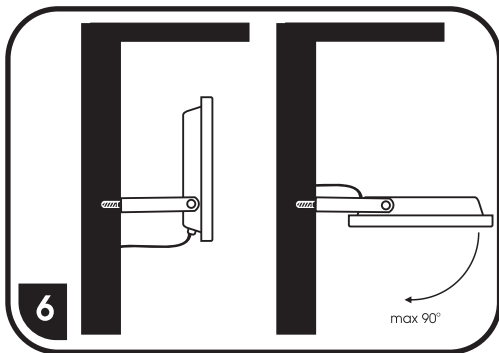

## Návod k instalaci svítidla RFLN01

1. Svítidlo vyjměte z obalu.
2. Vyrvejte otvory.
3. Připevněte svítidlo ke stropu.
4. Připojte vodiče dle značek do svorkovnice na L, N,  $\perp$ .

### DŮLEŽITÉ:

montáž svěřte odborníkovi  
vyhněte se možnému prevrtání  
el. vodičů ve zdi

## Návod na inštaláciu svietidla RFLN01

1. Svietidlo vyberte z obalu.
2. Vyrvajte otvory.
3. Prípevnite svietidlo k stropu.
4. Prípojte vodiče podľa značiek do svorkovnice na L, N,  $\perp$ .