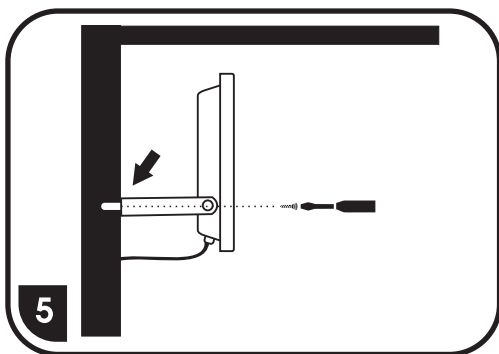

## Návod k instalaci svítidla RFLN01

1. Svítidlo vyjměte z obalu.
2. Vyrvejte otvory.
3. Připevněte svítidlo ke stropu.
4. Připojte vodiče dle značek do svorkovnice na L, N,  $\perp$ .

### DŮLEŽITÉ:

montáž svěřte odborníkovi  
vyhněte se možnému prevrtání  
el. vodičů ve zdi