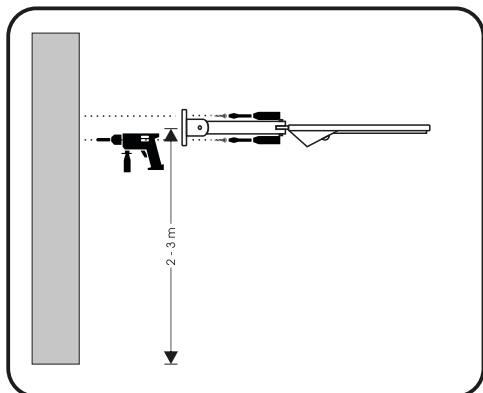

SSL-100

397mm

1. Tlačítko ON – Po zapnutí svítidlo svítí na 20% a je funkční senzor
2. Tlačítko OFF- Vypnuto
3. Tlačítko MODE1- Svítí 15 sekund při pohybu
4. Tlačítko MODE2- Svítí 15 sekund při pohybu, následně svítí na 20% bez pohybu
5. Tlačítko MODE3 - Svítí stále na 50% výkonu, max. 12 hodin
6. Tlačítko SOS- bliká

1. Tlačidlo ON – Po zapnutí svietidlo svieti na 20% výkonu a je funkčný senzor
2. Tlačidlo OFF - Vypnuté
3. Tlačidlo MODE1 – Svieti 15 sekúnd pri pohybe
4. Tlačidlo MODE2 – Svieti 15 sekúnd pri pohybe, následne svieti na 20% výkonu bez pohybu
5. Tlačidlo MODE3 – Svieti stále na 50% výkonu, max. 12 hodin
6. Tlačidlo SOS - Bliká