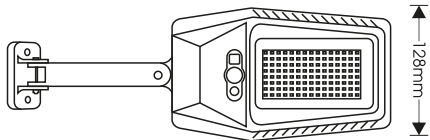

SSL-100

397mm

1. Tlačítko ON – Po zapnutí svítidlo svítí na 20% a je funkční senzor
2. Tlačítko OFF- Vypnuto
3. Tlačítko MODE1- Svítí 15 sekund při pohybu
4. Tlačítko MODE2- Svítí 15 sekund při pohybu, následně svítí na 20% bez pohybu
5. Tlačítko MODE3 - Svítí stále na 50% výkonu, max. 12 hodin
6. Tlačítko SOS- bliká

1. Tlačidlo ON – Po zapnutí svietidlo svieti na 20% výkonu a je funkčný senzor
2. Tlačidlo OFF - Vypnuté
3. Tlačidlo MODE1 – Svieti 15 sekúnd pri pohybe
4. Tlačidlo MODE2 – Svieti 15 sekúnd pri pohybe, následne svieti na 20% výkonu bez pohybu
5. Tlačidlo MODE3 – Svieti stále na 50% výkonu, max. 12 hodin
6. Tlačidlo SOS - Bliká