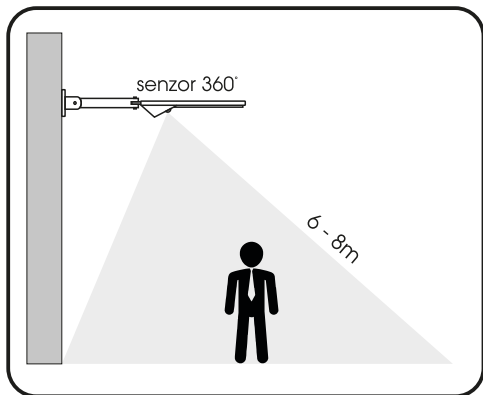

SSL-100

397mm

1. Tlačítko ON – Po zapnutí svítidlo svítí na 20% a je funkční senzor
2. Tlačítko OFF- Vypnuto
3. Tlačítko MODE1- Svítí 15 sekund při pohybu
4. Tlačítko MODE2- Svítí 15 sekund při pohybu, následně svítí na 20% bez pohybu
5. Tlačítko MODE3 - Svítí stále na 50% výkonu, max. 12 hodin
6. Tlačítko SOS- bliká

1. Tlačidlo ON – Po zapnutí svietidlo svieti na 20% výkonu a je funkčný senzor
2. Tlačidlo OFF - Vypnuté
3. Tlačidlo MODE1 – Svieti 15 sekúnd pri pohybe
4. Tlačidlo MODE2 – Svieti 15 sekúnd pri pohybe, následne svieti na 20% výkonu bez pohybu
5. Tlačidlo MODE3 – Svieti stále na 50% výkonu, max. 12 hodin
6. Tlačidlo SOS - Bliká