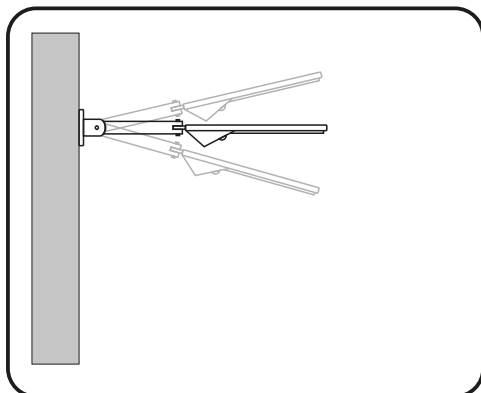

SSL-100

397mm

1. Tlačítko ON – Po zapnutí svítidlo svítí na 20% a je funkční senzor
2. Tlačítko OFF- Vypnuto
3. Tlačítko MODE1- Svítí 15 sekund při pohybu
4. Tlačítko MODE2- Svítí 15 sekund při pohybu, následně svítí na 20% bez pohybu
5. Tlačítko MODE3 - Svítí stále na 50% výkonu, max. 12 hodin
6. Tlačítko SOS- bliká

1. Tlačidlo ON – Po zapnutí svietidlo svieti na 20% výkonu a je funkčný senzor
2. Tlačidlo OFF - Vypnuté
3. Tlačidlo MODE1 – Svieti 15 sekúnd pri pohybe
4. Tlačidlo MODE2 – Svieti 15 sekúnd pri pohybe, následne svieti na 20% výkonu bez pohybu
5. Tlačidlo MODE3 – Svieti stále na 50% výkonu, max. 12 hodin
6. Tlačidlo SOS - Bliká