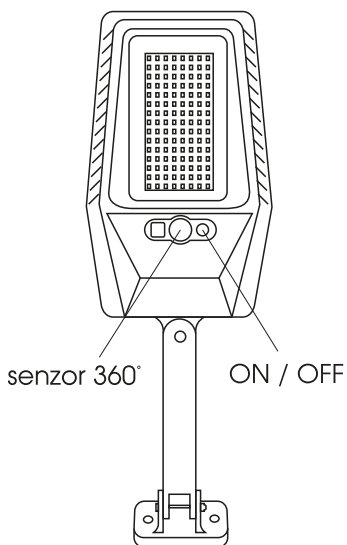

SSL-100

397mm

1. Tlačítko ON – Po zapnutí svítidlo svítí na 20% a je funkční senzor
2. Tlačítko OFF- Vypnuto
3. Tlačítko MODE1- Svítí 15 sekund při pohybu
4. Tlačítko MODE2- Svítí 15 sekund při pohybu, následně svítí na 20% bez pohybu
5. Tlačítko MODE3 - Svítí stále na 50% výkonu, max. 12 hodin
6. Tlačítko SOS- bliká

1. Tlačidlo ON – Po zapnutí svietidlo svieti na 20% výkonu a je funkčný senzor
2. Tlačidlo OFF - Vypnuté
3. Tlačidlo MODE1 – Svieti 15 sekúnd pri pohybe
4. Tlačidlo MODE2 – Svieti 15 sekúnd pri pohybe, následne svieti na 20% výkonu bez pohybu
5. Tlačidlo MODE3 – Svieti stále na 50% výkonu, max. 12 hodin
6. Tlačidlo SOS - Bliká