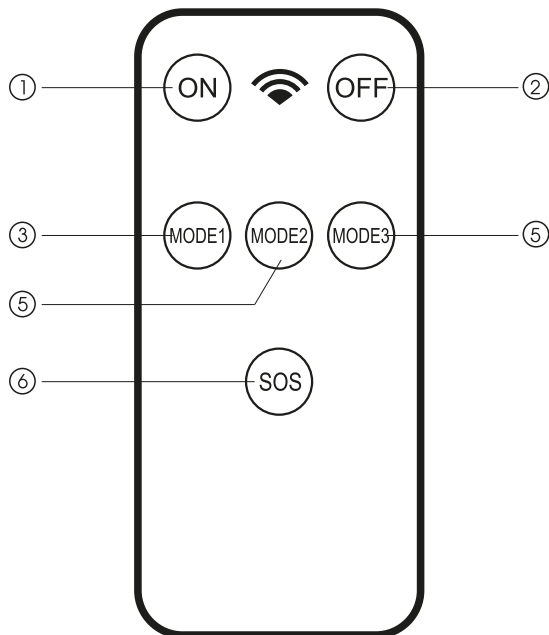

SSL-100

397mm

1. Tlačítko ON – Po zapnutí svítidlo svítí na 20% a je funkční senzor
2. Tlačítko OFF- Vypnuto
3. Tlačítko MODE1- Svítí 15 sekund při pohybu
4. Tlačítko MODE2- Svítí 15 sekund při pohybu, následně svítí na 20% bez pohybu
5. Tlačítko MODE3 - Svítí stále na 50% výkonu, max. 12 hodin
6. Tlačítko SOS- bliká

1. Tlačidlo ON – Po zapnutí svietidlo svieti na 20% výkonu a je funkčný senzor
2. Tlačidlo OFF - Vypnuté
3. Tlačidlo MODE1 – Svieti 15 sekúnd pri pohybe
4. Tlačidlo MODE2 – Svieti 15 sekúnd pri pohybe, následne svieti na 20% výkonu bez pohybu
5. Tlačidlo MODE3 – Svieti stále na 50% výkonu, max. 12 hodin
6. Tlačidlo SOS - Bliká