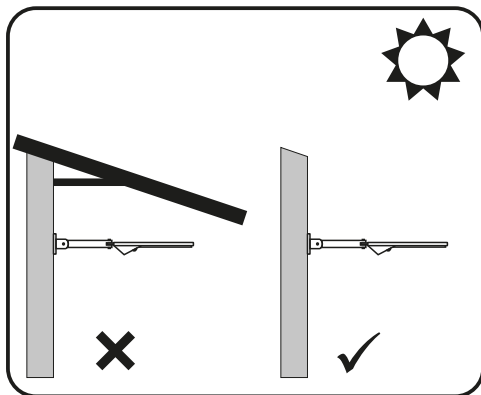

SSL-100

397mm

1. Tlačítko ON – Po zapnutí svítidlo svítí na 20% a je funkční senzor
2. Tlačítko OFF- Vypnuto
3. Tlačítko MODE1- Svítí 15 sekund při pohybu
4. Tlačítko MODE2- Svítí 15 sekund při pohybu, následně svítí na 20% bez pohybu
5. Tlačítko MODE3 - Svítí stále na 50% výkonu, max. 12 hodin
6. Tlačítko SOS- bliká

1. Tlačidlo ON – Po zapnutí svietidlo svieti na 20% výkonu a je funkčný senzor
2. Tlačidlo OFF - Vypnuté
3. Tlačidlo MODE1 – Svieti 15 sekúnd pri pohybe
4. Tlačidlo MODE2 – Svieti 15 sekúnd pri pohybe, následne svieti na 20% výkonu bez pohybu
5. Tlačidlo MODE3 – Svieti stále na 50% výkonu, max. 12 hodin
6. Tlačidlo SOS - Bliká