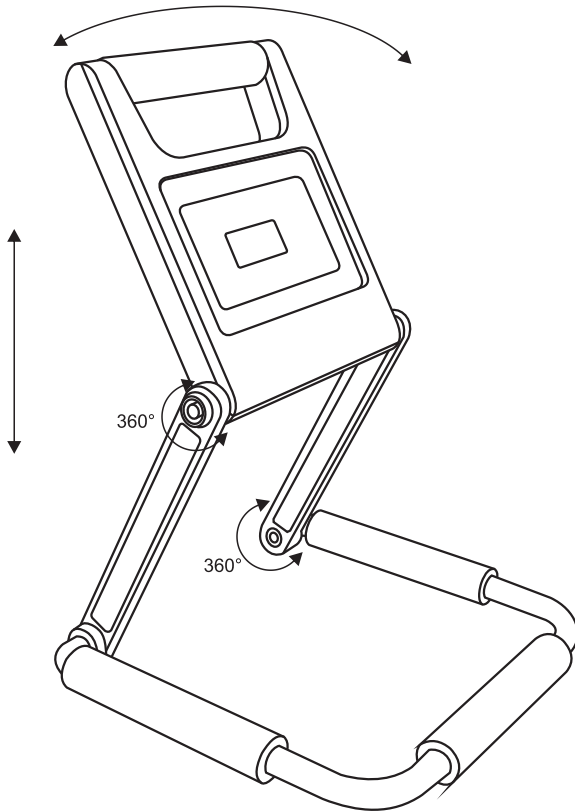

RLG402-20W/AKU

Zapnout / vypnout
Zapnúť / vypnúť

Nastavení svítivosti
Nastavenie svietivosti

☀ ČERVENÁ - nabíjí se
ČERVENÁ - nabíja sa

☀ ZELENÁ - nabito
ZELENÁ - nabité