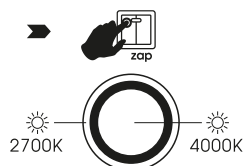

LED-DUO-R6W 9W/480lm
LED-DUO-R12W 16W/1000lm
LED-DUO-R18W 24W/1690lm