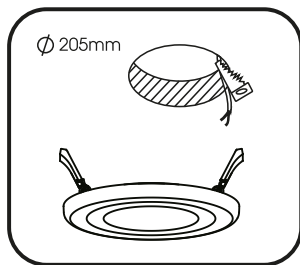

# LED-DUO-R

LED-DUO-R6W

LED-DUO-R12W

LED-DUO-R18W

Pokud svítidlo vypnete a zapnete za déle než 2 minuty, aktivuje se výchozí režim dekorativního osvětlení.  
Ak svietidlo vypnete a zapnete za viac ako 2 minúty, aktivuje sa predvolený režim dekoratívneho osvetlenia.