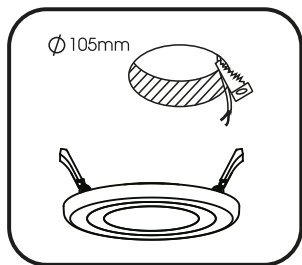

# LED-DUO-R

LED-DUO-R6W

LED-DUO-R12W

LED-DUO-R18W

Pokud svítidlo vypnete a zapnete za déle než 2 minuty, aktivuje se výchozí režim dekorativního osvětlení.  
Ak svietidlo vypnete a zapnete za viac ako 2 minúty, aktivuje sa predvolený režim dekoratívneho osvetlenia.