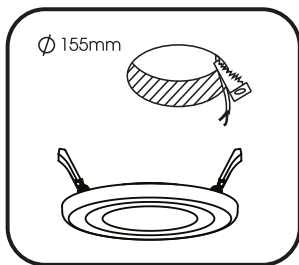

# LED-DUO-R

LED-DUO-R6W

LED-DUO-R12W

LED-DUO-R18W

Pokud svítidlo vypnete a zapnete za déle než 2 minuty, aktivuje se výchozí režim dekorativního osvětlení.  
Ak svietidlo vypnete a zapnete za viac ako 2 minúty, aktivuje sa predvolený režim dekoratívneho osvetlenia.