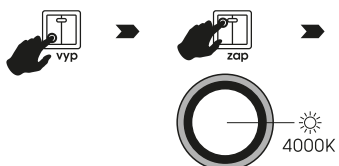

LED-DUO-R6W 6W/400lm
LED-DUO-R12W 12W/900lm
LED-DUO-R18W 18W/1530lm