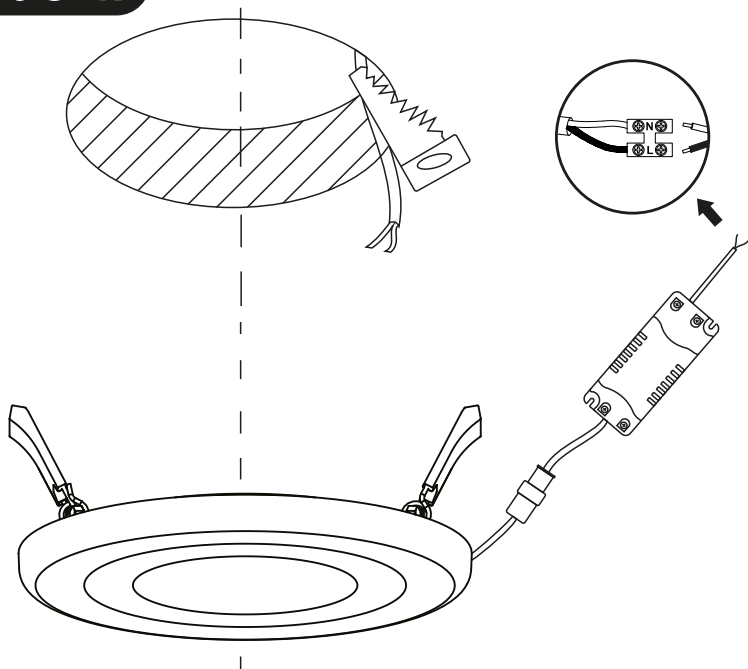

# LED-DUO-R

LED-DUO-R6W

LED-DUO-R12W

LED-DUO-R18W

Pokud svítidlo vypnete a zapnete za déle než 2 minuty, aktivuje se výchozí režim dekorativního osvětlení.  
Ak svietidlo vypnete a zapnete za viac ako 2 minúty, aktivuje sa predvolený režim dekoratívneho osvetlenia.

LED-DUO-R6W 3W/80lm  
LED-DUO-R12W 4W/100lm  
LED-DUO-R18W 6W/160lm

LED-DUO-R6W 6W/400lm  
LED-DUO-R12W 12W/900lm  
LED-DUO-R18W 18W/1530lm

LED-DUO-R6W 9W/480lm  
LED-DUO-R12W 16W/1000lm  
LED-DUO-R18W 24W/1690lm