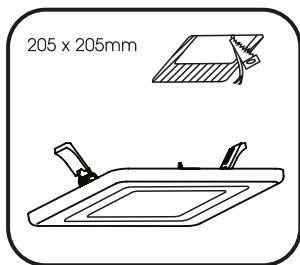

LED-DUO-S

LED-DUO-S6W

LED-DUO-S12W

LED-DUO-S18W

Pokud svietidlo vypnete a zapnete za dlejš 2 minuty, aktivuje se výchozí režim dekorativního osvětlení.
Ak svietidlo vypnete a zapnete za viac ako 2 minúty, aktivuje sa predvolený režim dekoratívneho osvetlenia.