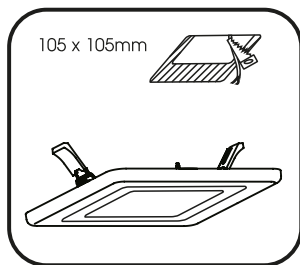

LED-DUO-S

LED-DUO-S6W

LED-DUO-S12W

LED-DUO-S18W

Pokud svietidlo vypnete a zapnete za dlejš 2 minuty, aktivuje se výchozí režim dekorativního osvětlení.
Ak svietidlo vypnete a zapnete za viac ako 2 minúty, aktivuje sa predvolený režim dekoratívneho osvetlenia.