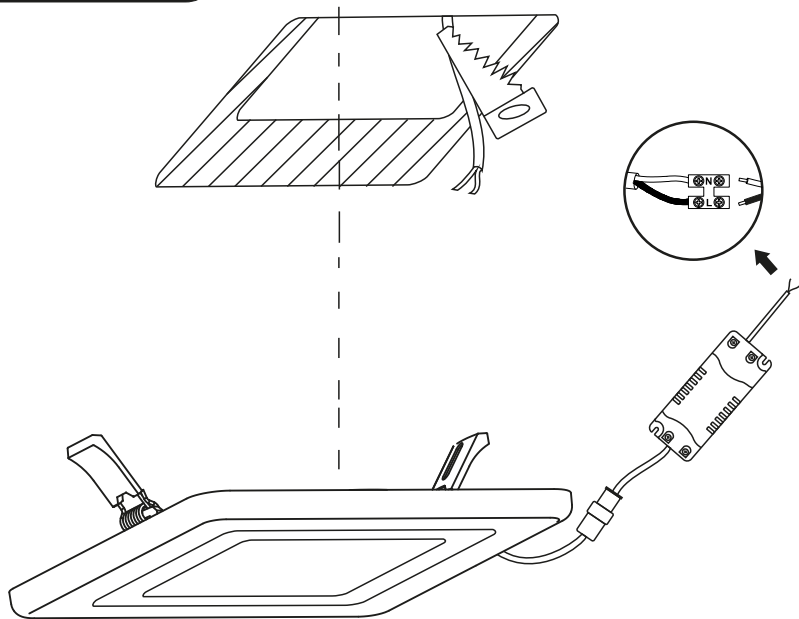

LED-DUO-S

LED-DUO-S6W

LED-DUO-S12W

LED-DUO-S18W

Pokud svietidlo vypnete a zapnete za dlejš 2 minuty, aktivuje se výchozí režim dekorativního osvětlení.
Ak svietidlo vypnete a zapnete za viac ako 2 minúty, aktivuje sa predvolený režim dekoratívneho osvetlenia.