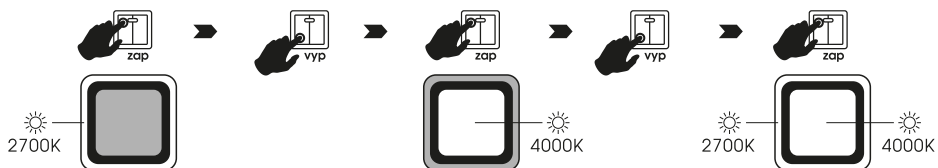

LED-DUO-S

LED-DUO-S6W

LED-DUO-S12W

LED-DUO-S18W

Pokud svietidlo vypnete a zapnete za dlejš 2 minuty, aktivuje se výchozí režim dekorativního osvětlení.
Ak svietidlo vypnete a zapnete za viac ako 2 minúty, aktivuje sa predvolený režim dekoratívneho osvetlenia.