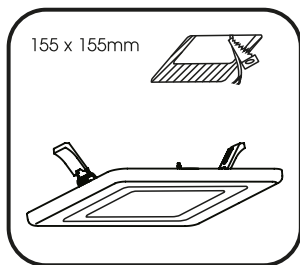

LED-DUO-S

LED-DUO-S6W

LED-DUO-S12W

LED-DUO-S18W

Pokud svietidlo vypnete a zapnete za dlejš 2 minuty, aktivuje se výchozí režim dekorativního osvětlení.
Ak svietidlo vypnete a zapnete za viac ako 2 minúty, aktivuje sa predvolený režim dekoratívneho osvetlenia.