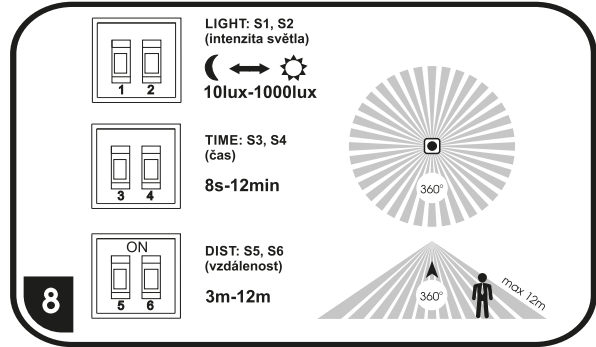

WD002/LED/HF

< 9,0 >

11W - 27,0x27,0
22W - 37,0x37,0