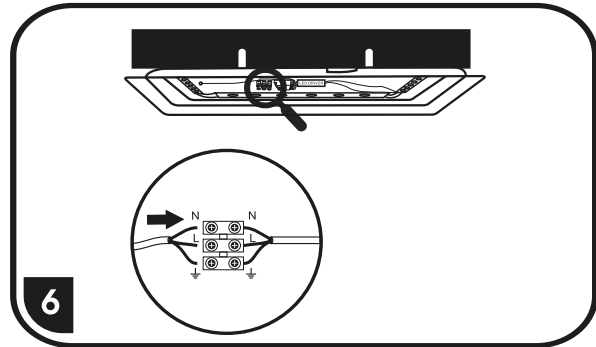

WD002/LED/HF

< 9,0 >

11W - 27,0x27,0
22W - 37,0x37,0