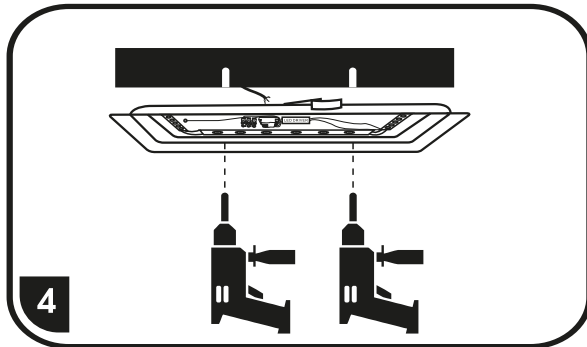

WD002/LED/HF

< 9,0 >

11W - 27,0x27,0
22W - 37,0x37,0