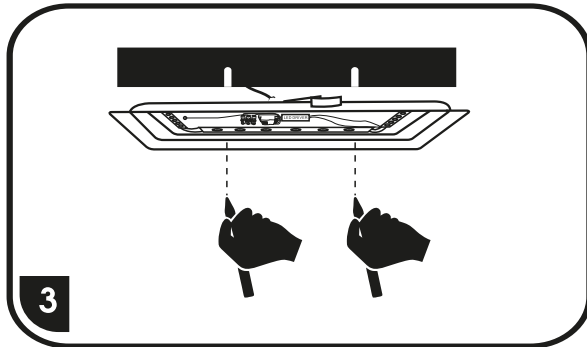

WD002/LED/HF

< 9,0 >

11W - 27,0x27,0
22W - 37,0x37,0