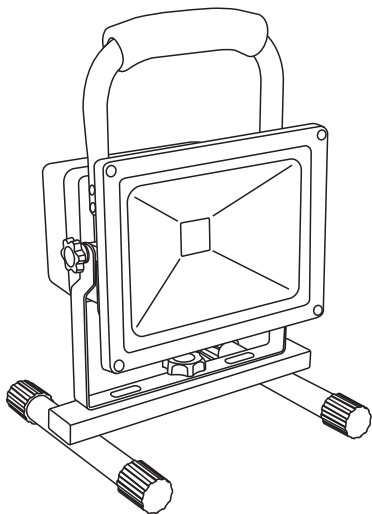

# RC020-20W/AKU

Stiskni pro uvolnění  
baterie z reflektoru  
Stlač pre uvolnenie  
batérie z reflektora

Zapnout / vypnout  
Indikátor nabití baterie  
Zapnúť / vypnúť  
Indikátor nabitia batérie

USB konektor - Output 5V/1A

Nabíjecí konektor  
Nabíjací konektor

Regulace svítu, stisk tlačítka ON:  
1 - 25% doba svícení 12h. (350lm)  
2 - 50% doba svícení 9h. (700lm)  
3 - 75% doba svícení 6h. (1050lm)  
4 - 100% doba svícení 3h. (1400lm)  
5 - Režim blikání