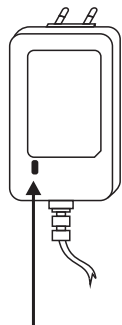

Stiskni pro uvolnění
baterie z reflektoru
Stlač pre uvolnenie
batérie z reflektora

☀ ČERVENÁ - nabíjí se
ČERVENÁ - nabíja sa

☀ ZELENÁ - nabitó
ZELENÁ - nabité