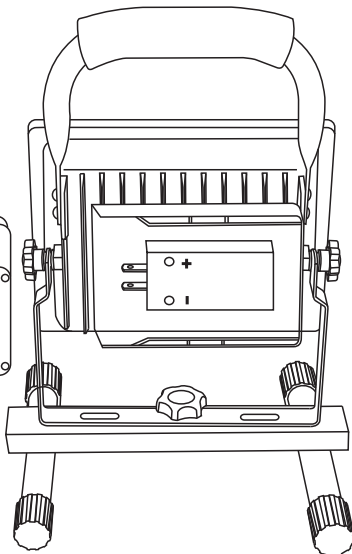

Stiskni pro uvolnění
baterie z reflektoru
Stlač pre uvolnenie
batérie z reflektora

☀ ČERVENÁ - nabíjí se
ČERVENÁ - nabíja sa

☀ ZELENÁ - nabitó
ZELENÁ - nabité