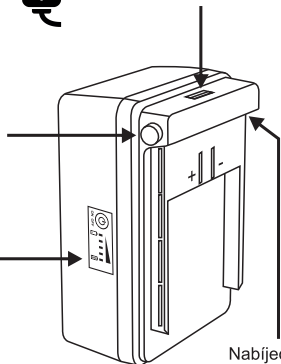

# RC020-20W/AKU

Stiskni pro uvolnění  
baterie z reflektoru  
Stlač pre uvolnenie  
batérie z reflektora

Zapnout / vypnout  
Indikátor nabití baterie  
Zapnúť / vypnúť  
Indikátor nabitia batérie

USB konektor - Output 5V/1A

Nabíjecí konektor  
Nabíjací konektor

Regulace svítu, stisk tlačítka ON:  
1 - 25% doba svícení 12h. (350lm)  
2 - 50% doba svícení 9h. (700lm)  
3 - 75% doba svícení 6h. (1050lm)  
4 - 100% doba svícení 3h. (1400lm)  
5 - Režim blikání