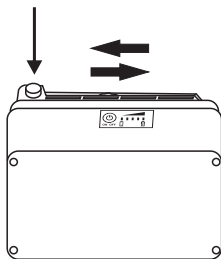

Nabíjecí konektor
Nabíjací konektor

Regulace svítu, stisk tlačítka ON:
1 - 25% doba svícení 12h. (350lm)
2 - 50% doba svícení 9h. (700lm)
3 - 75% doba svícení 6h. (1050lm)
4 - 100% doba svícení 3h. (1400lm)
5 - Režim blikání

Regulácia svietivosti,
stlačením tlačidla ON:
1 - 25% doba svietenia 12h. (350lm)
2 - 50% doba svietenia 9h. (700lm)
3 - 75% doba svietenia 6h. (1050lm)
4 - 100% doba svietenia 3h. (1400lm)
5 - Režim blikania

Stiskni pro uvolnění
baterie z reflektoru
Stlač pre uvolnenie
batérie z reflektora