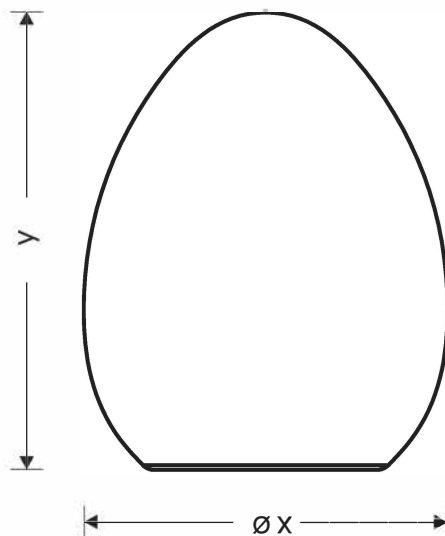

LEL6016-BI

LEL6022-BI

LEL6012-BI - Ø 120 x 150mm
LEL6016-BI - Ø 155 x 210mm
LEL6022-BI - Ø 224 x 282mm

USB kabel - IP20
USB kábel - IP20

zapnout / střední intenzita svícení / maximální intenzita svícení / vypnout
zapnúť / stredná intenzita svietenia / maximálna intenzita svietenia / vypnúť