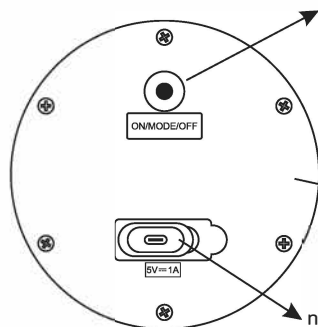

LEL6016-BI

LEL6022-BI

LEL6012-BI - Ø 120 x 150mm
LEL6016-BI - Ø 155 x 210mm
LEL6022-BI - Ø 224 x 282mm

USB kabel - IP20
USB kábel - IP20

zapnout / střední intenzita svícení / maximální intenzita svícení / vypnout
zapnúť / stredná intenzita svietenia / maximálna intenzita svietenia / vypnúť

baterie 1200mAh uvnitř podstavy
batéria 1200mAh vo vnútri podstavy

nabíjení - min. 5V/1A
nabíjanie - min. 5V/1A

Během nabíjení se rozsvítí červená LED, která se po úplném nabití baterie změní na modrou.
Po každém nabíjení je nutné světlo aktivovat podržením tlačítka 3 sec, po kterém dojde k rozsvícení.