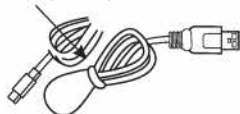

LEL6012-BI

napětí: DC 5V
výkon: 0,5W
barva světla: 3000K
svítivost: max. 20lm / 40lm
baterie: 1200mAh
doba nabíjení: 3-4h - USB C
doba svícení: 8-10h / 15-18h

napätie: DC 5V
výkon: 0,5W
farba svetla: 3000K
svietivosť: max. 20lm / 40lm
batéria: 1200mAh
doba nabíjania: 3-4h - USB C
doba svietenia: 8-10h / 15-18h

LEL6016-BI

LEL6022-BI

LEL6012-BI - Ø 120 x 150mm
LEL6016-BI - Ø 155 x 210mm
LEL6022-BI - Ø 224 x 282mm

USB kabel - IP20
USB kábel - IP20

zapnout / střední intenzita svícení / maximální intenzita svícení / vypnout
zapnúť / stredná intenzita svietenia / maximálna intenzita svietenia / vypnúť

baterie 1200mAh uvnitř podstavy
batéria 1200mAh vo vnútri podstavy

nabíjení - min. 5V/1A
nabíjanie - min. 5V/1A

Během nabíjení se rozsvítí červená LED, která se po úplném nabití baterie změní na modrou.
Po každém nabíjení je nutné světlo aktivovat podržením tlačítka 3 sec, po kterém dojde k rozsvícení.