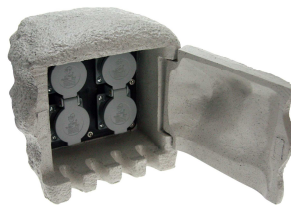

**CZ**

**ZAHRADNÍ SLOUPEK  
ČTYŘMI ZÁSUVKAMI**

model XSTA-224G

**NÁVOD K POUŽITÍ**

**Zahradní sloupek vyjměte z balení připojte do el.sítě**

**1. Technické údaje**

Jmenovité napětí zásuvky:	250V~/50Hz
Jmenovitý spínací proud:	16A ohmické, 2A induktivní zatížení
Maximální zátěž:	3500W
Krytí:	IP44
Pracovní teplota:	-25°C-55°C
Přesnost:	± 5 min

Menovité napätie zásuvky:	250V ~/50Hz
Menovitý spínaný prúd:	16A ohmické, 2A induktívne zataž.
Maximálna zátáž:	3500W
Krytie:	IP44
Pracovná teplota:	-25°C-55°C
Presnosť:	± 5 min

**2. Upozornenie**

Vždy sa presvedčite, že vidlica pripojovaného zariadenia je správne zasunutá v zásuvke spínacích hodín.